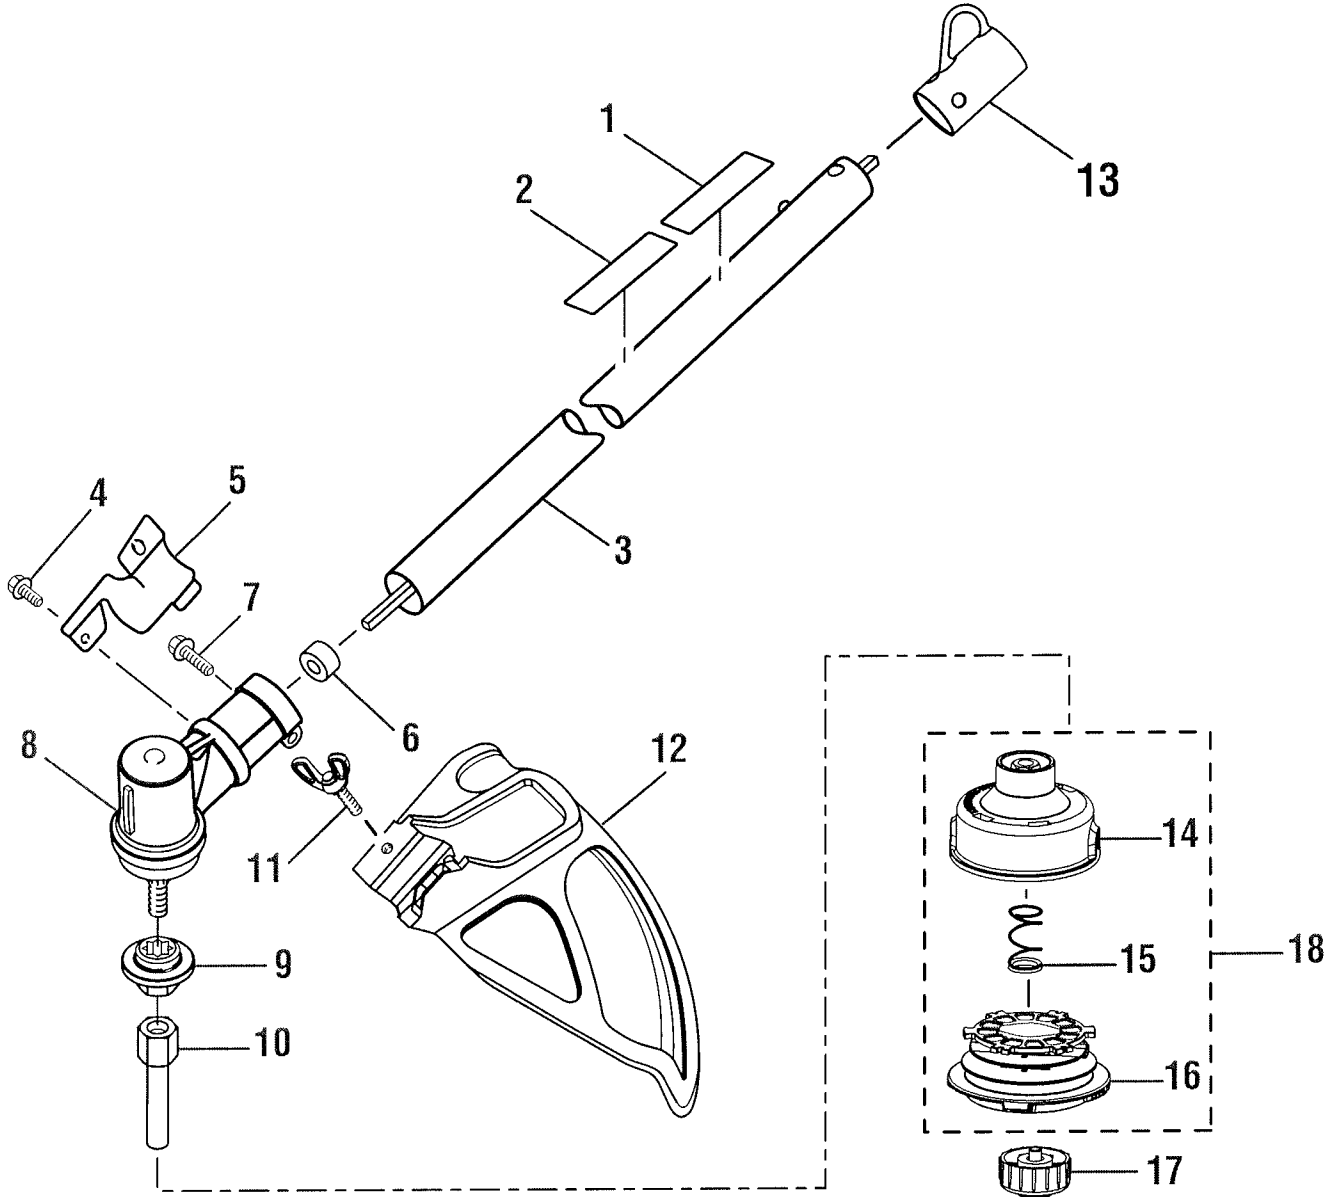

EXPLODED VIEW AND PARTS LIST
VUE ÉCLATÉE ET LISTE DES PIÈCES
VISTA DESARROLLADA Y LISTA DE PIEZAS

EXPLODED VIEW AND PARTS LIST
VUE ÉCLATÉE ET LISTE DES PIÈCES
VISTA DESARROLLADA Y LISTA DE PIEZAS

KEY NO. Pièce Num. Núm. Ref.	PART NO. Num. Réf. Núm. Pieza	DESCRIPTION	DESCRIPTION	DESCRIPCIÓN	QTY. Qté. Cant.
1	940726013	Expand-it Label	Autocollant Expand-it	Etiqueta Expand-it	1
2	940230132	Warning Decal	Autocollant d'avertissement	Calcomanía de advertencia	1
3	308035011	Straight Shaft Assembly	Arbre droit	Conjunto del eje recto	1
4	660736001	* Screw (10-24 x 5/8 in.)	Vis (10-24 x 5/8 po)	Tornillo (10-24 x 5/8 pulg.)	1
5	638125001	Clamp	Bride	Abrazadera	1
6	518367001	Spacer	Pièce d'écartement	Separador	1
7	660642001	Screw (1/4-20 x 1-1/4 in.)	Vis (1/4-20 x 1-1/4 po)	Tornillo (1/4-20 x 1-1/4 pulg.)	1
8	308210002	Gear Head	Carter d'engrenages	Cabezal de engranajes	1
9	678011002	Flanged Washer	Rondelle à épaulement	Arandela de brida	1
10	678019002	Arbor	Axe	Árbol	1
11	660886001	Wing Screw (1/4-20 x 1-1/4 in.)	Vis à oreilles (1/4-20 x 1-1/4 po)	Tornillo de mariposa (1/4-20 x 1-1/4 pulg.)	1
12	308473001	Grass Deflector Assembly (Incl. Key No. 11)	Défecteur d'herbe (incl. pièce no. 11)	Conjunto del deflector de pasto (incl. pzas. núm. ref. 11)	1
13	518019002	Hanger Cap	Capuchon de suspension	Tapa de suspensión	1
14	310643001	Bump Feed String Head	Tête de coupe à alimentation par choc	Cabezal del hilo con alimentación por golpe	1
15	678022001	Spring	Ressort	Resorte	1
16	310412001	Bump Feed Spool	Bobine à alimentation par choc	Carrete con alimentación por golpe	1
17	308042003	Spool Retainer	Rretenue de bobine	Retén del carrete	1
18	309562001	Bump Feed String Head As- sembly (Incl. Key No. 14-16)	Ensemble tête de coupe à avance de fil par choc (incl. pièces no. 14 à 16)	Conjunto del cabezal del hilo con alimentación por golpe (incl. pzas. núms. ref. 14 a 17)	1