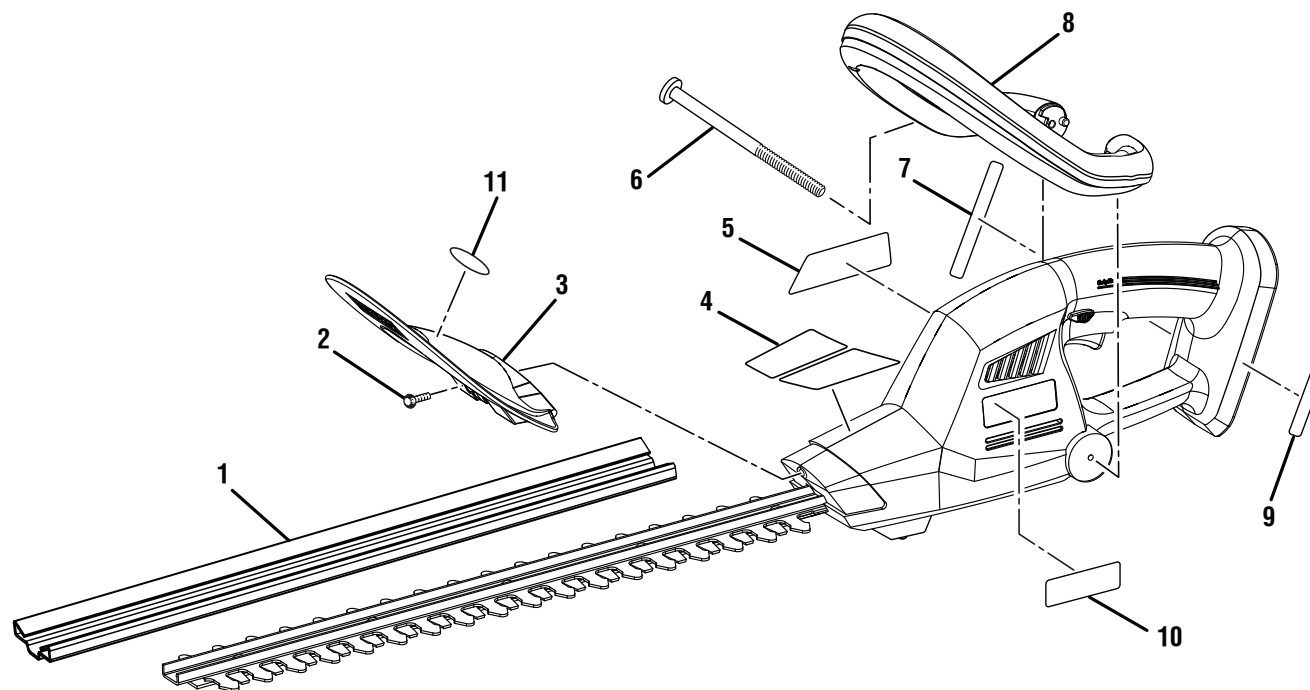

**PARTS LIST**

Key	P/N	Description	Qty
1	518463005	Scabbard.....	1
2	660033002	Bolt (M4 x 12 mm).....	1
3	516833002	Guard Block .....	1
4	940304544	Warning Label .....	1
5	940670182	Data Label.....	1
6	660208095	Bolt (M4 x 114 mm).....	1
7	940810004	Battery Warning Label (French/Spanish) .....	1
8	302373002	Front Handle Assembly .....	1
9	940810003	Battery Warning Label.....	1
10	940705066	Logo Label .....	1
11	099941003904	No Hands Label .....	1