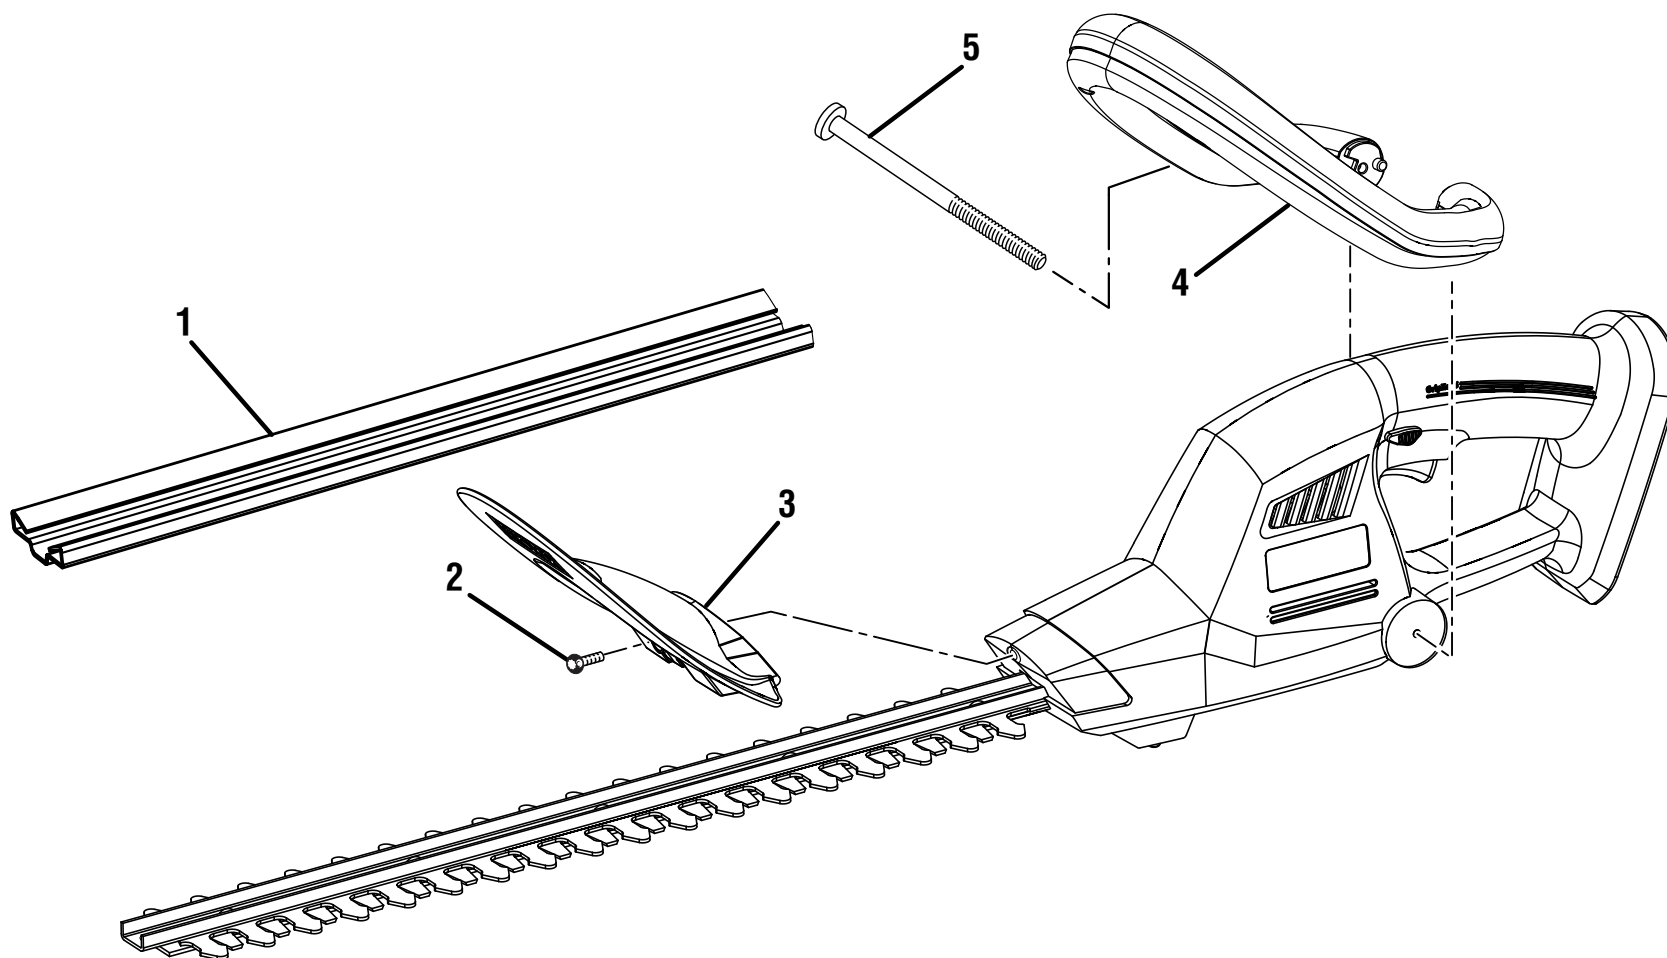

PARTS LIST

Key	P/N	Description	Qty
1	518463005	Scabbard.....	1
2	660033002	Bolt (M4 x 12 mm).....	1
3	516833001	Guard Block	1
4	302373002	Front Handle Assembly	1
	987000568	Operator's Manual	

LISTE DES PIÈCES

Pièce	Réf.	Description	Qté
1	518463005	Fourreau	1
2	660033002	Boulon (M4 x 12 mm).....	1
3	516833001	Blocage de garde	1
4	302373002	Assemblage de poignée.....	1
	987000568	Manuel d'utilisation	

LISTA DE PIEZAS

Ref.	N/P	Descripción	Cant.
1	518463005	Funda	1
2	660033002	Perno (M4 x 12 mm).....	1
3	516833001	Bloque retén de la protección	1
4	302373002	Conjunto del mango.....	1
	987000568	Manual del operador	