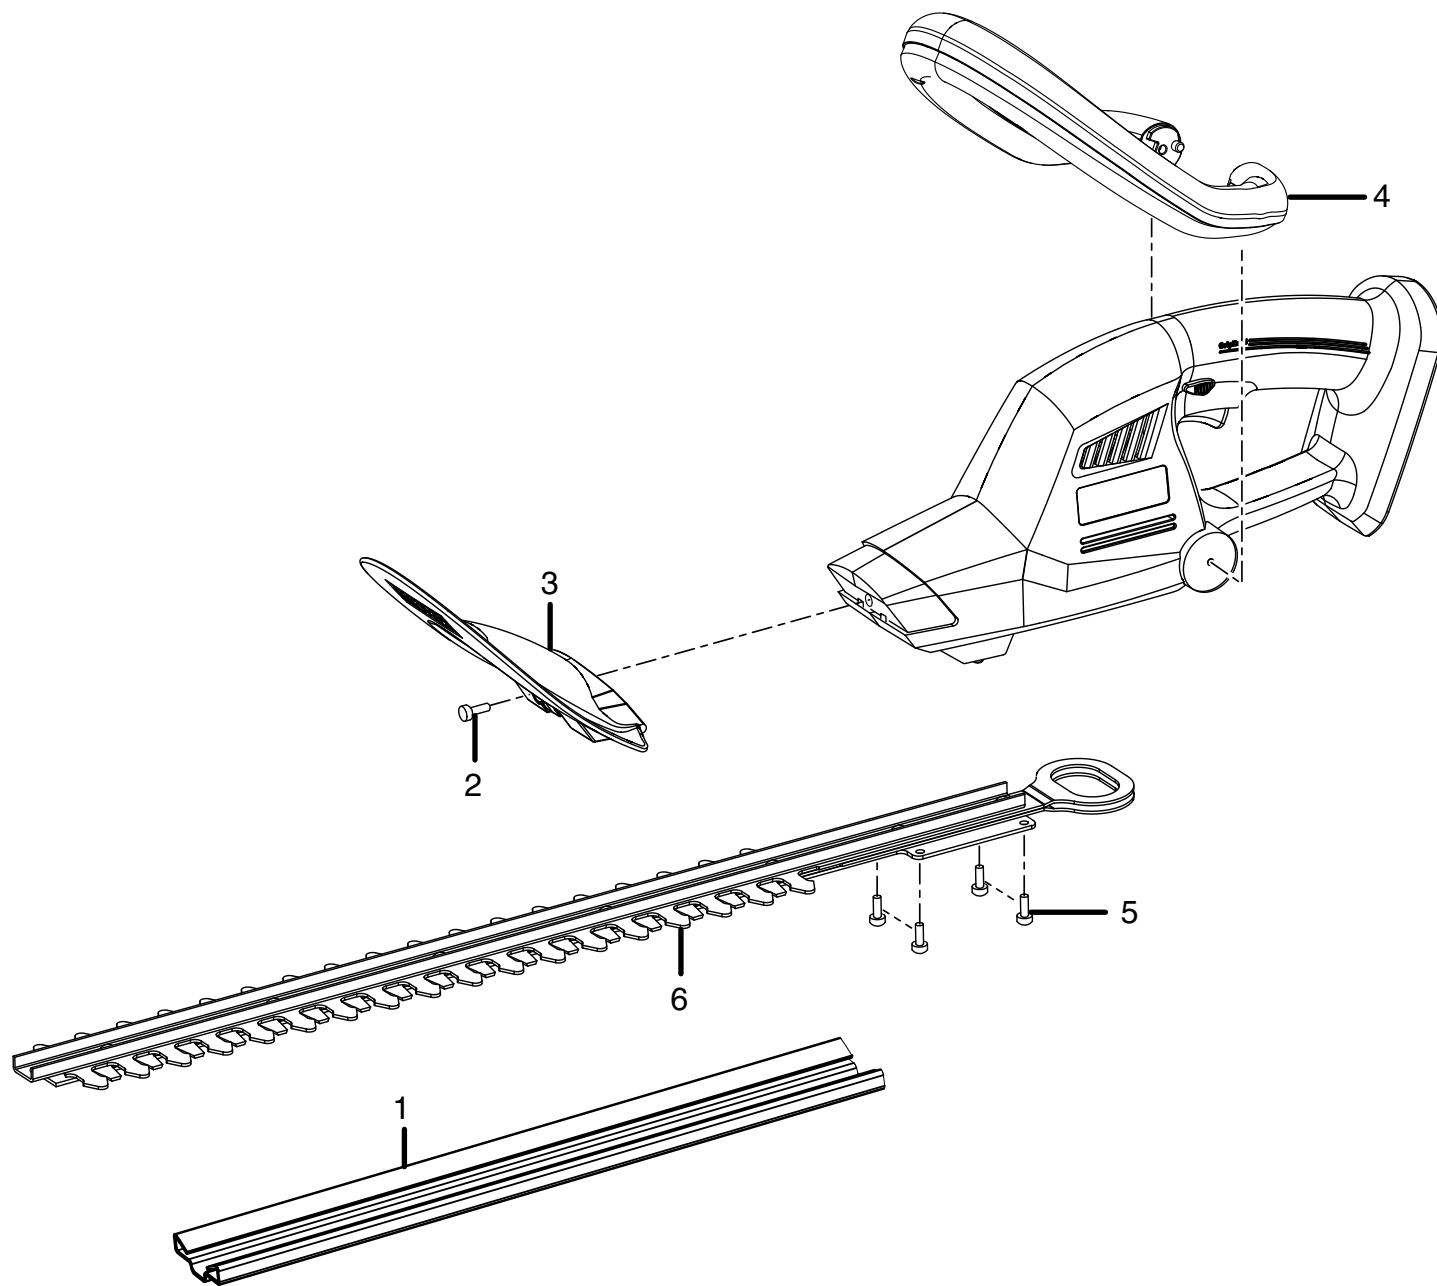

RYOBI TECHNOLOGIES, INC.

1428 Pearman Dairy Road, Anderson, SC 29625

Post Office Box 1207, Anderson, SC 29625

Phone 1-800-860-4050

www.ryobitools.com

RYOBI P2601 HEDGE TRIMMER/ TAILLE-HAIES DE RYOBI P2601/ PODADORA DE SETOS DE RYOBI P2601

RYOBI P2601 HEDGE TRIMMER/ TAILLE-HAIES DE RYOBI P2601/ PODADORA DE SETOS DE RYOBI P2601

PARTS LIST

LISTE DES PIÈCES

LISTA DE PIEZAS

Key	P/N	Description	Qty	Pièce	Réf.	Description	Qté	Ref.	N/P	Descripción	Cant.
1	518463005	Blade Cover	1	1	518463005	Couvercle de lame	1	1	518463005	Cubierta de la hoja.....	1
2	660033002	Screw (M4 x 12 mm)	1	2	660033002	Vis (M4 x 12 mm).....	1	2	660033002	Tornillo (M4 x 12 mm).....	1
3	516833001	Guard Block	1	3	516833001	Blocage de garde.....	1	3	516833001	Bloque retén de la protección	1
4	302373002	Front Handle Assembly	1	4	302373002	Assemblage de poignée.....	1	4	302373002	Conjunto del mango.....	1
5	660137003	Screw (M4 x 16 mm)	4	5	660137003	Vis (M4 x 16 mm).....	4	5	660137003	Tornillo (M4 x 16 mm).....	4
6	302374001	Blade Assembly	1	6	302374001	Ensemble de lame.....	1	6	302374001	Conjunto de hoja.....	1
	987000314	Operator's Manual			987000314	Manuel d'utilisation			987000314	Manual del operador	
	987000498	Replacement Parts List			987000498	Liste des pièces de rechange			987000498	Lista de piezas de repuesto	