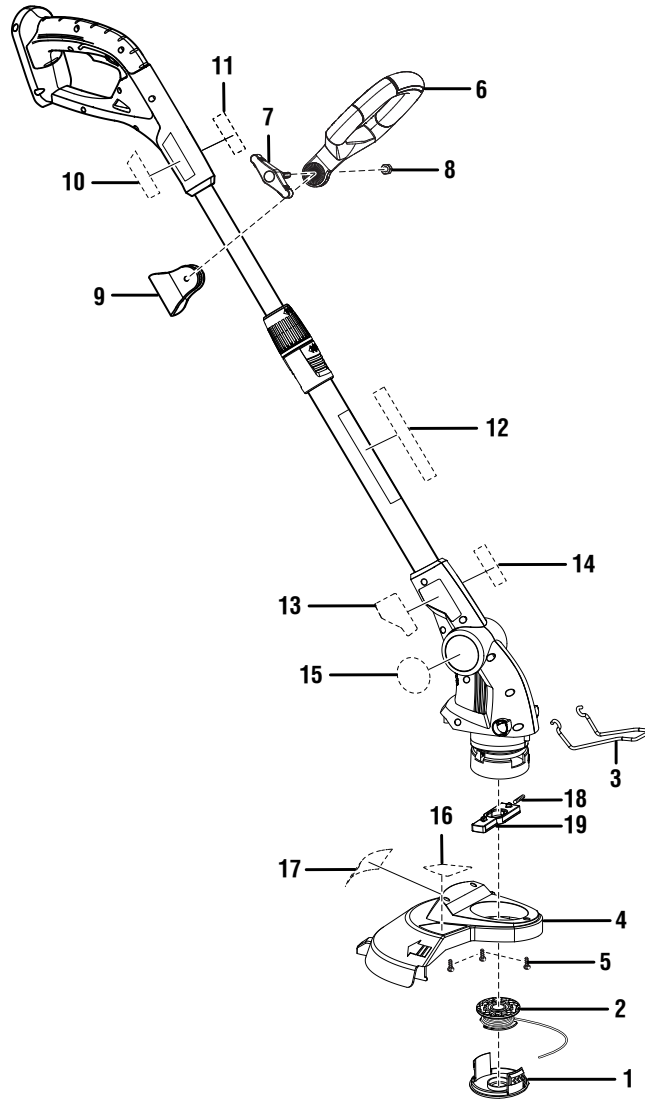

TECHTRONIC INDUSTRIES NORTH AMERICA, INC.

1428 Pearman Dairy Road, Anderson, SC 29625

Phone 1-800-860-4050

www.ryobitools.com

RYOBI P2005 18 VOLT STRING TRIMMER/EDGER

The model number will be found on a label attached to the motor housing. Always mention the model number in all correspondence regarding your **STRING TRIMMER/EDGER** or when ordering replacement parts.

PARTS LIST

| Key Part No. Number | Description | Qty. | Key Part No. Number | Description | Qty. | | |
|------------------------|-------------|---|------------------------|------------------|-------------------|--|---|
| 1 | 522994001 | Spool Cap (AC14HC)..... | 1 | 12 | 940657046 | Warning Label (Icon)..... | 1 |
| 2 | 310917001 | Spool w/Line (AC14RSL)..... | 1 | 13 | 940654166 | Warning Label (French/Spanish)..... | 1 |
| 3 | 638846001 | Edger Guide..... | 1 | 14 | 941527001 | 18V Lithium Ion Label..... | 1 |
| 4 | 310922001 | Grass Deflector Assembly..... | 1 | 15 | 941529001 | Pivoting Head Label..... | 1 |
| 5 | 660208055 | Screw (M4 x 12 mm)..... | 3 | 16 | 941528001 | Auto Line Feed Label..... | 1 |
| 6 | 523409001 | Front Handle..... | 1 | 17 | 940705135 | Logo Label (Shield)..... | 1 |
| 7 | 522983001 | Knob Screw (M6)..... | 1 | 18 | 679034001 | Compression Spring..... | 1 |
| 8 | 680196006 | Hex Nut (M6)..... | 1 | 19 | 310920001 | Slider Assembly..... | 1 |
| 9 | 310921001 | Clamp..... | 1 | NOT SHOWN | | | |
| 10 | 941530001 | Warning and Data Label (Handle)..... | 1 | 98800086 | Operator's Manual | | |
| 11 | 941545001 | Logo Label (Handle)..... | 1 | | | | |

RYOBI P2005 18 V TONDEUSE À FOUET/TAILLE-BORDURE

Le numéro de modèle se trouve sur une étiquette fixée sur le boîtier du moteur. Ne jamais oublier de mentionner le numéro de modèle dans toute correspondance concernant la **TONDEUSE À FOUET/TAILLE-BORDURE** ou lors de la commande de pièces détachées.