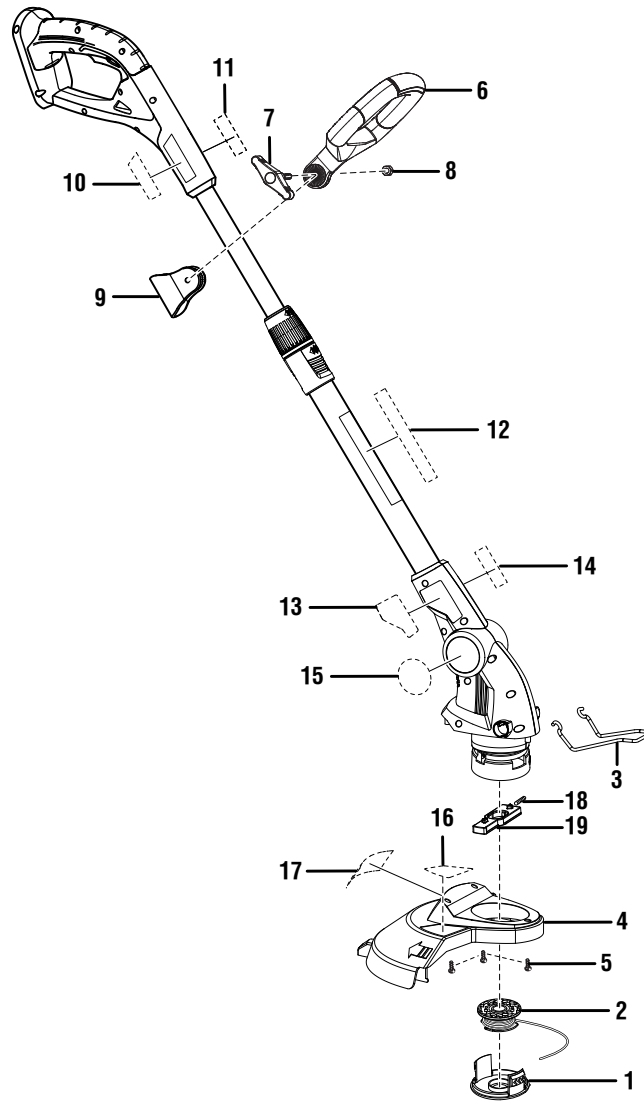

RYOBI P2005 18 V RECORTADORA DE HILO/RECORTADORA DE BORDES

El número de modelo se encuentra en una etiqueta adherida a la caja del motor. Siempre mencione el número del modelo en toda correspondencia relacionada con la **RECORTADORA DE HILO/RECORTADORA DE BORDES** o al hacer pedidos de piezas de repuesto.

LISTA DE PIEZAS

Núm. ref.	Núm. pieza	Descripción	Cant.	Núm. ref.	Núm. pieza	Descripción	Cant.
1	522994001	Tapa del carrete (AC14HC).....	1	12	940657046	Etiqueta de advertencia (icono) ..	1
2	310917001	Carrete con hilo (AC14RSL).....	1	13	940654166	Etiqueta de advertencia (Francés/Español)	1
3	638846001	Guía para recortar bordes	1	14	941527001	Etiqueta de iones de litio de 18 V ..	1
4	310922001	Conjunto del deflector de pasto.....	1	15	941529001	Etiqueta de cabezal pivotante ...	1
5	660208055	Tornillo (M4 x 12 mm)	1	16	941528001	Etiqueta de alimentación de hilo automática	1
6	523409001	Mango delantero	1	17	940705135	Etiqueta del logotipo (pantalla)..	1
7	522983001	Tornillo de la perilla (M6).....	1	18	679034001	Resorte de compresión	1
8	680196006	Tuerca hexagonal (M6)	1	19	310920001	Conjunto de corredera	1
9	310921001	Abrazadera	1	NO SE MUESTRA			
10	941530001	Etiqueta de advertencia y de datos (mango).....	1	98800086		Manual del operador	
11	941545001	Etiqueta del logotipo (mango) ...	1