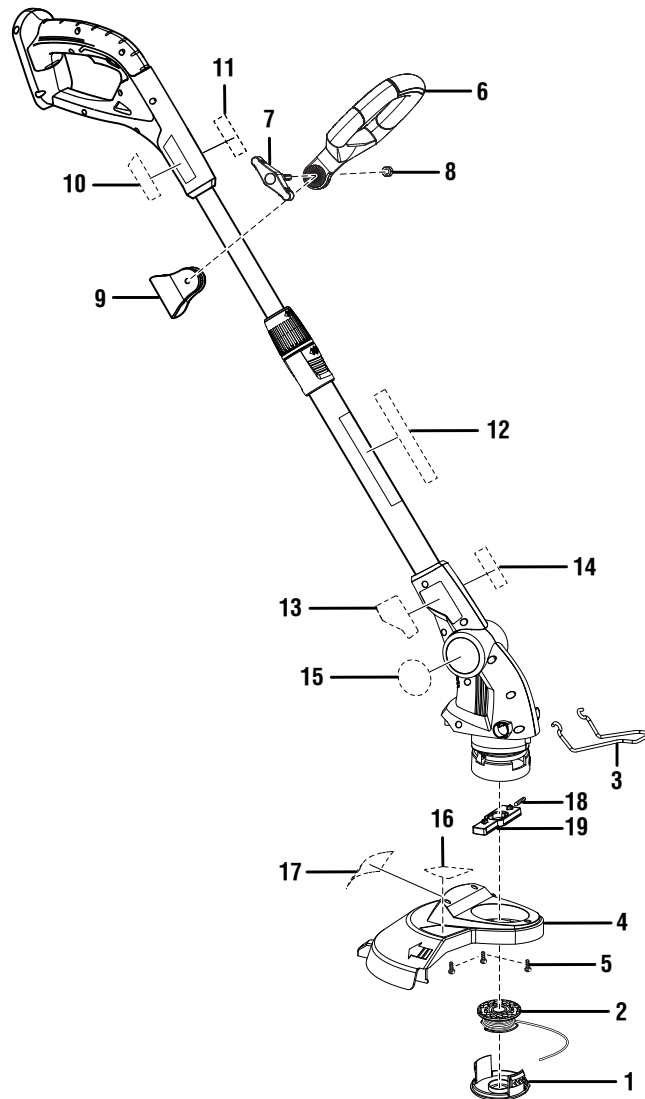

TECHTRONIC INDUSTRIES NORTH AMERICA, INC.

1428 Pearman Dairy Road, Anderson, SC 29625

Phone 1-800-860-4050

www.ryobitools.com

RYOBI P2005 18 VOLT STRING TRIMMER/EDGER

The model number will be found on a label attached to the motor housing. Always mention the model number in all correspondence regarding your **STRING TRIMMER/EDGER** or when ordering replacement parts.

PARTS LIST

| Key Part No. Number | Description | Qty. | Key Part No. Number | Description | Qty. | | |
|------------------------|-------------|---|------------------------|------------------|-------------------|--|---|
| 1 | 522994001 | Spool Cap (AC14HC)..... | 1 | 12 | 940657046 | Warning Label (Icon)..... | 1 |
| 2 | 310917001 | Spool w/Line (AC14RSL)..... | 1 | 13 | 940654166 | Warning Label (French/Spanish)..... | 1 |
| 3 | 638846001 | Edger Guide..... | 1 | 14 | 941527001 | 18V Lithium Ion Label..... | 1 |
| 4 | 310922001 | Grass Deflector Assembly..... | 1 | 15 | 941529001 | Pivoting Head Label..... | 1 |
| 5 | 660208055 | Screw (M4 x 12 mm)..... | 3 | 16 | 941528001 | Auto Line Feed Label..... | 1 |
| 6 | 523409001 | Front Handle..... | 1 | 17 | 940705135 | Logo Label (Shield)..... | 1 |
| 7 | 522983001 | Knob Screw (M6)..... | 1 | 18 | 679034001 | Compression Spring..... | 1 |
| 8 | 680196006 | Hex Nut (M6)..... | 1 | 19 | 310920001 | Slider Assembly..... | 1 |
| 9 | 310921001 | Clamp..... | 1 | NOT SHOWN | | | |
| 10 | 941530001 | Warning and Data Label (Handle)..... | 1 | 98800086 | Operator's Manual | | |
| 11 | 941545001 | Logo Label (Handle)..... | 1 | | | | |

RYOBI P2005 18 V TONDEUSE À FOUET/TAILLE-BORDURE

Le numéro de modèle se trouve sur une étiquette fixée sur le boîtier du moteur. Ne jamais oublier de mentionner le numéro de modèle dans toute correspondance concernant la **TONDEUSE À FOUET/TAILLE-BORDURE** ou lors de la commande de pièces détachées.