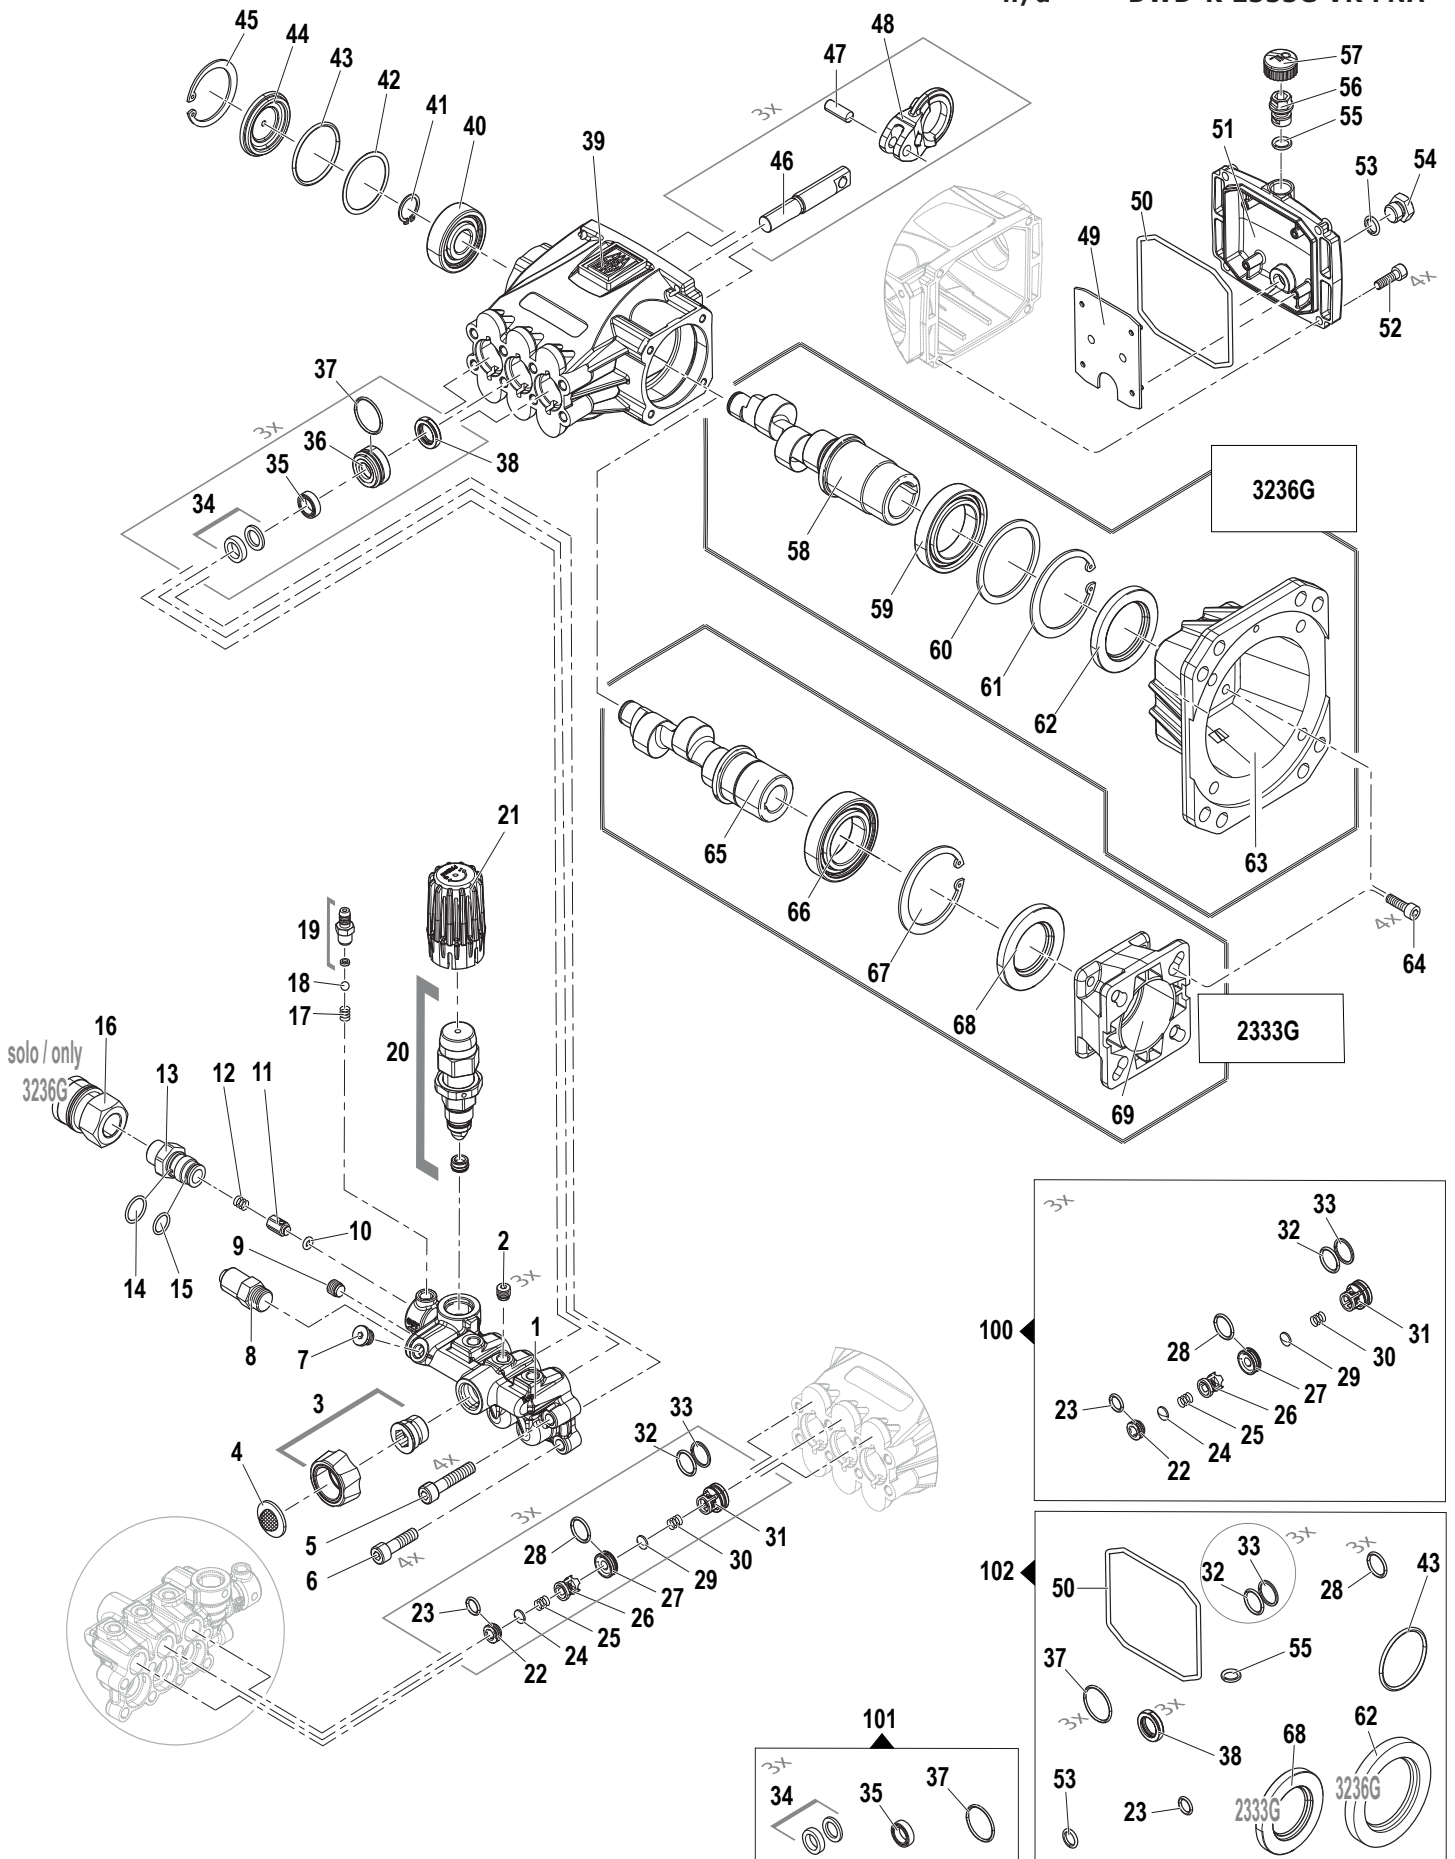

3400 RPM

7112736 DWD-K 3236G VR FNA
n/a DWD-K 2333G VR FNA

N°	Cod.	Descrizione	Description	Note	Q.ty	Model
1	#N/A!	Testata Pompa	Pump Manifold		1	
2	#N/A!	Vite	Screw	G1/8"	3	
3	7110289	Raccordo	Fitting		1	
4	7000123	Filtro acqua	Water Filter		1	
5	#N/A!	Vite	Screw	M8x40	4	
6	#N/A!	Vite	Screw	M8x30	4	
7	#N/A!	Vite	Screw	G1/8"	1	
8	7101359	Protezione Termica	Temperature Switch	G1/4"	1	
9	#N/A!	Vite	Screw	G1/8"	1	
10	7115015	Guarnizione OR	O-Ring	2,4x5,6	1	
11	7115016	Pistone non ritorno	Check Valve		1	
12	#N/A!	Molla	Spring		1	
13	#N/A!	Eiettore	Ejector	D.1,8 3/8"NPT	1	3236G
13	#N/A!	Eiettore	Ejector	D.1,8 M22x1,5	1	2333G
14	7107500	Guarnizione OR	O-Ring	1,78x15,6	1	
15	7107499	Guarnizione OR	O-Ring	1,78x12,42	1	
16	#N/A!	Innesto rapido	Quick Connector	3/8" NPT-F	1	solo/only 3236G
17	7115017	Molla	Spring		1	
18	7115018	Sfera	Ball	7/32"	1	
19	7115019	Raccordo portagomma	Hose Fitting		1	
20	7115020	Kit valvola regolazione	Regulating Valve Kit		1	
21	7115021	Manopola Valvola	Valve Knob		1	
22	#N/A!	Sede VAM	Suction/Discharge Valve Seat		3	
23	#N/A!	Guarnizione OR	O-Ring	1,78x8,73	3	
24	#N/A!	Valvola Aspirazione/ Mandata	Suction/Discharge Valve		3	
25	#N/A!	Molla VAM	Suction/Discharge Valve Spring		3	
26	#N/A!	Gabbia VAM	Suction/Discharge Valve Cage		3	
27	#N/A!	Sede VAM mandata	Suction/Discharge Valve Seat (Discharge side)		3	
28	#N/A!	Guarnizione OR	O-Ring	1,78x12,42	3	
29	#N/A!	Valvola Aspirazione/ Mandata	Suction/Discharge Valve		3	
30	#N/A!	Molla VAM	Suction/Discharge Valve Spring		3	
31	#N/A!	Gabbia VAM Mandata	Suction/Discharge Valve Cage (Discharge side)		3	
32	#N/A!	Guarnizione OR	O-Ring	1,78x14	3	
33	#N/A!	Anello	Ring	1,78x14	3	
34	#N/A!	Anello di tenuta	Sealing Ring	12x18x6,5	3	
35	#N/A!	Anello di tenuta	Sealing Ring	12x18x5	3	
36	#N/A!	Anello Portaguarnizioni	Packing Retainer	D12	3	
37	#N/A!	Guarnizione OR	O-Ring	1,78x23,52	3	
38	7105556	Anello di tenuta	Sealing Ring	14x22x5	3	
39	#N/A!	Carter Pompa	Pump Crankcase	Vr FNA	1	
40	#N/A!	Cuscinetto	Bearing	17x47x14	1	
41	#N/A!	Seeger Esterno	Outer Seeger	D.17	1	
42	#N/A!	Anello assiale	Axial Ring	40x46,5x0,5	1	
43	7115022	Guarnizione OR	O-Ring	2,62x40,95	1	
44	7115023	Coperchio Laterale Carter	Side Cover		1	
45	7115024	Seeger Interno	Inner Seeger	D.47	1	
46	7115025	Pistone	Piston	D.12	3	
47	#N/A!	Spinotto	Pin	8x23	3	
48	#N/A!	Biella	Connection Rod		3	
49	7110310	Piastra Coperchio	Cover Plate		1	