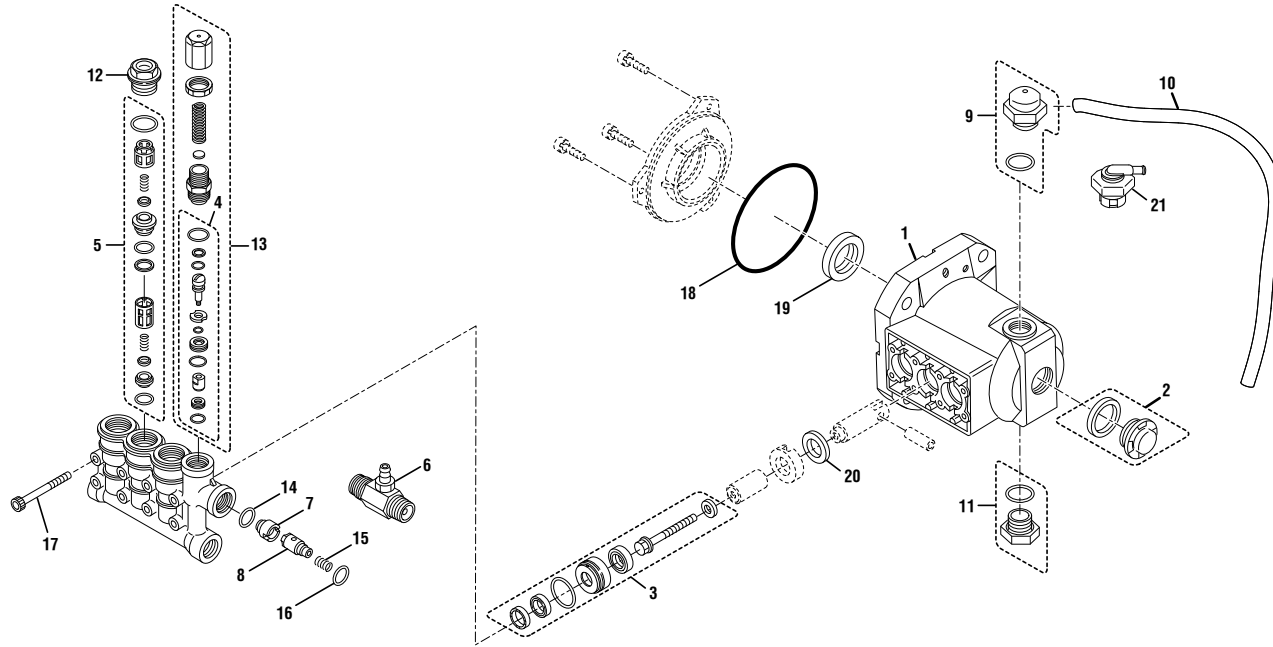

CT80801

FIGURE B

KEY	P/N	DESCRIPTION	QTY	PIÈCE RÉF.	DESCRIPTION	QTÉ	REF. N/P	DESCRIPCIÓN	CANT.
1	308694014	Pump Assembly (Inc. Key Nos. 2-9 and 11-20)	1	308694014	Ensemble de pompe (incl. lég. réf. 2-9 et 11-20)	1	1 308694014	Conjunto de bomba (incl. núm. ref. 2-9 y 11-20)	1
2	308688006	Bubble Oil Gauge w/Gasket	1	308688006	Jauge d'huile à bulle d'air avec joint statique	1	2 308688006	Indicador de burbuja de aceite con junta	1
3	120440001	Seal Kit	1	120440001	Kit de joint	1	3 120440001	Kit del sello	1
4	120442001	O-Ring Kit	1	120442001	Kit de joint torique en O	1	4 120442001	Kit del anillo en "O"	1
5	120441001	Valve Kit	1	120441001	Kit de valve	1	5 120441001	Kit del válvula	1
6	310735002	Chemical Injector	1	310735002	Injecteur chimique	1	6 310735002	Inyector químico	1
7	678842001	Check Valve Seat	1	678842001	Clapet antiretour assise	1	7 678842001	Válvula de retención asiento	1
8	308826003	Check Valve w/O-Ring	1	308826003	Clapet antiretour / joint torique en O	1	8 308826003	Válvula de retención / anillo en "O"	1
9	310438002	Vent Cap (CAT)	1	310438002	Bouchon d'évent (CAT)	1	9 310438002	Tapa de ventilación (CAT)	1
10	570358044	Tube (Optional, 11 in.)	1	570358044	Tube (facultatif, 11 po.)	1	10 570358044	Tube (opcional, 11 pulg.)	1
11	310923001	Drain Plug	1	310923001	Bouchon de vidange	1	11 310923001	Tapón de drenaje	1
12	679405002	Plug	2	679405002	Bouchon	2	12 679405002	Tapón	2
13	310924001	Unloader Assembly (Inc. Key No. 4)	1	310924001	Ensemble déchargeur (incl. pièce réf. 4)	1	13 310924001	Conjunto del descargador (incl. pza. núm. ref. 4)	1
14	570742012	O-Ring	1	570742012	Joint torique en O	1	14 570742012	Anillo en "O"	1
15	679444001	Spring	1	679444001	Ressort	1	15 679444001	Resorte	1
16	570742010	O-Ring	1	570742010	Joint torique en O	1	16 570742010	Anillo en "O"	1
17	661557012	Bolt	8	661557012	Boulon	8	17 661557012	Perno	8
18	570742070	O-Ring	1	570742070	Joint torique en O	1	18 570742070	Anillo en "O"	1
19	570742069	Oil Seal	1	570742069	Joint d'huile	1	19 570742069	Aceite el sello	1
20	570763007	Oil Seal	1	570763007	Joint d'huile	1	20 570763007	Aceite el sello	1
21	310438001	Vent Cap (Optional)	1	310438001	Bouchon d'évent (facultatif)	1	21 310438001	Tapa de ventilación (opcional)	1