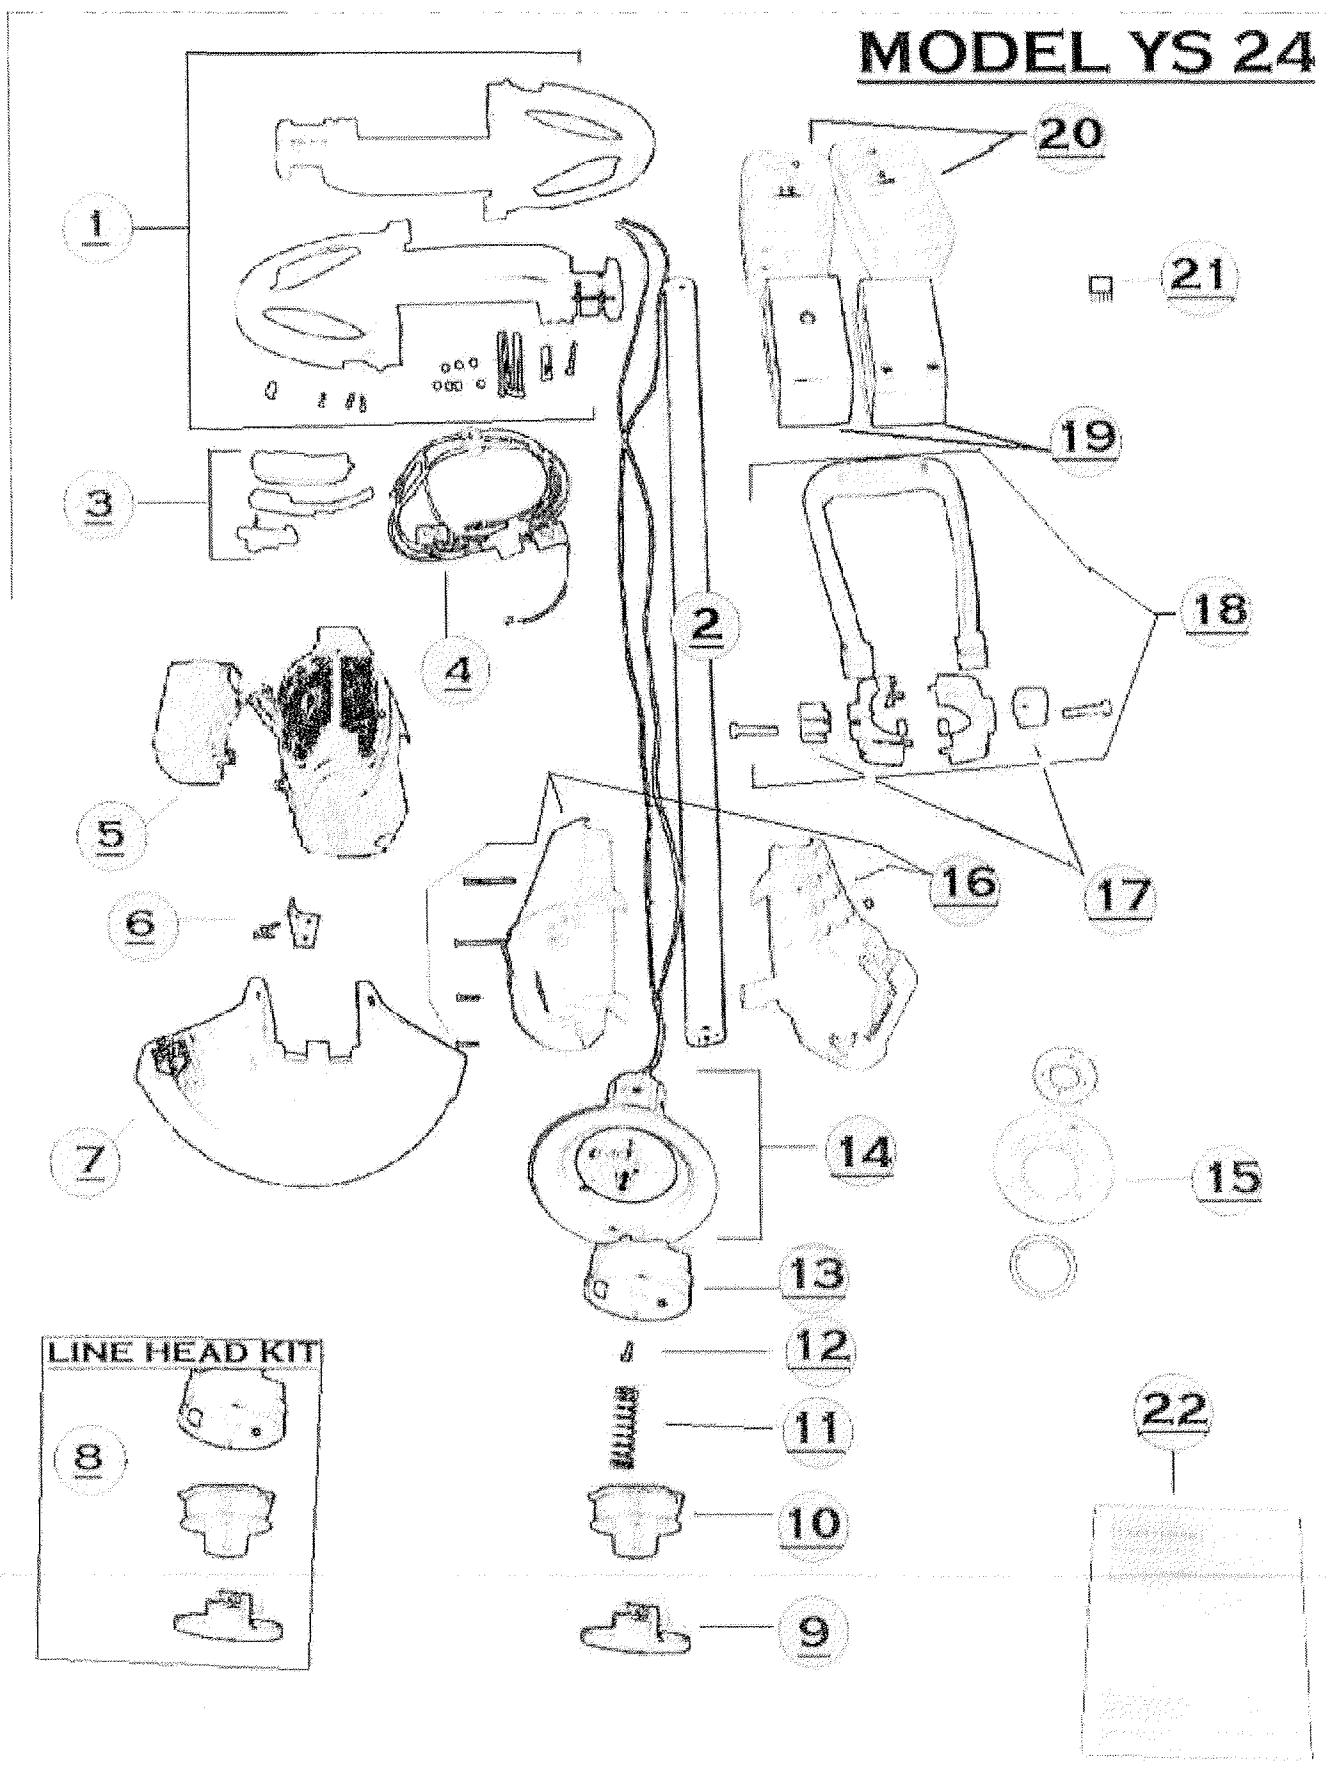

# MODEL YS 24

**LINE HEAD KIT**

8

Reference#	Part Number	Part Description	More Information
1	300062	Upper Housing Kit	<a href="#">More Information</a>
2	300066	Shaft w/labels	<a href="#">More Information</a>
3	300063	Actuator Kit (order 2 for complete kit)	<a href="#">More Information</a>
4	300020	Wiring Kit	<a href="#">More Information</a>
5	300023	Charger Kit	<a href="#">More Information</a>
6	300143	Blade Cutoff Kit	<a href="#">More Information</a>
7	300145	Line Guard	<a href="#">More Information</a>
8	300069	Line Head Kit	<a href="#">More Information</a>
9	300044	Head Cover	<a href="#">More Information</a>
10	RS24	Replacement Spool w/string	<a href="#">More Information</a>
11	300029	Spring, Line Head	<a href="#">More Information</a>
12	not available	Line Head Screw	
13	see item 8	Line Head	<a href="#">More Information</a>
14	300068	Motor w/Edging Wheel Kit	<a href="#">More Information</a>
15	300070	Edging Wheel Kit	<a href="#">More Information</a>
16	300067	Lower Housing Kit	<a href="#">More Information</a>
17	300078	Knobs (2)	<a href="#">More Information</a>
18	300065	Accessory Handle Kit	<a href="#">More Information</a>
19	300022	Battery Kit, 2X12V	<a href="#">More Information</a>
20	300064	Battery Cover Kit	<a href="#">More Information</a>
21	300021	Fuse Kit	<a href="#">More Information</a>
22	300071	Instruction Manual	<a href="#">More Information</a>