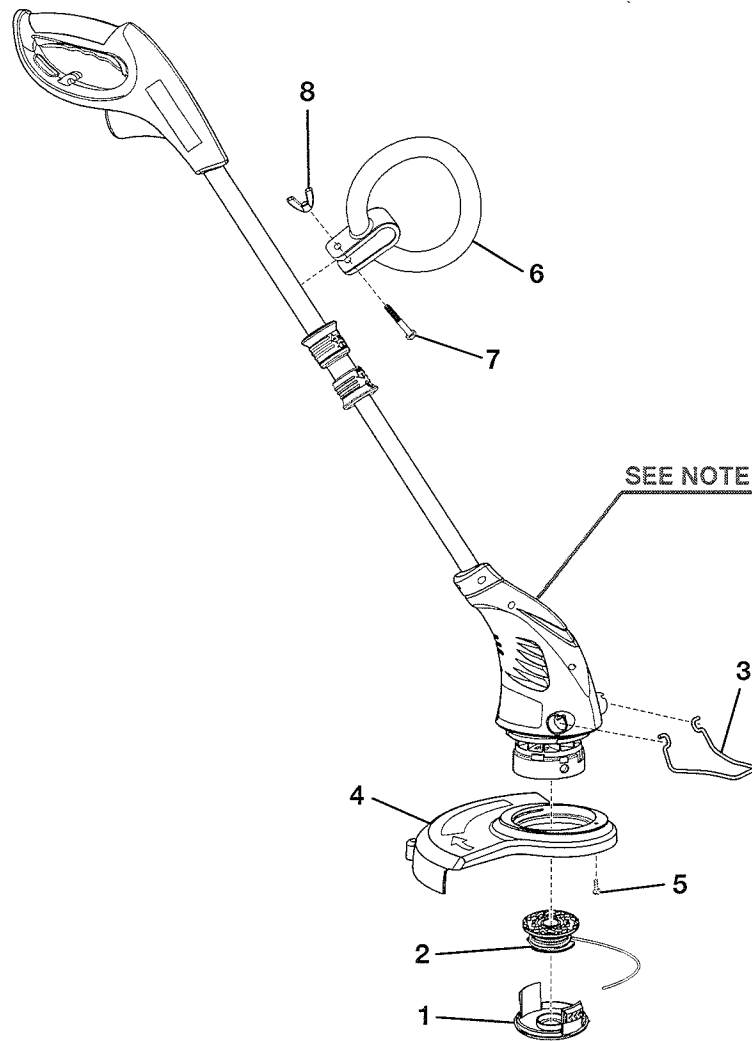

String Trimmer
Model No. 10254EG
Replacement Parts List
(ALL VERSIONS)

Recortadora de hilo
Modelo no. 10254EG
Lista de piezas de repuesto
(TODAS LAS VERSIONES)

OWT INDUSTRIES, INC.

P.O. Box 35, Highway 8, Pickens, SC 29671, USA
1-800-776-5995 • www.expertgardentools.com

**EXPERT GARDENER STRING TRIMMER
MODEL NO. 10254EG**

The model number will be found on a plate attached to the motor housing. Always mention the model number in all correspondence regarding your **STRING TRIMMER** or when ordering replacement parts.

PARTS LIST

KEY NO.	PART NUMBER	DESCRIPTION	QTY
1	3411546A-2G	Spool Cap	1
2	3110382G	Spool w/Line	1
3	33301178G	Edger Guide	1
4	3410385G	Grass Shield	1
5	3220811G	Screw (M4 x 16 mm)	1
6	34114178G	Front Handle.....	1
7	32200178G	Bolt (M6).....	1
8	32900178G	Wing Nut (M6)	1
	988000758	Operator's Manual.....	1

LISTA DE PIEZAS

NÚM. REF.	NÚM. PIEZA	DESCRIPCIÓN	CANT.
1	3411546A-2G	Casquete de carrete.....	1
2	3110382G	Carrete con hilo.....	1
3	33301178G	Protector de la recortadora.....	1
4	3410385G	Protector de la fresa.....	1
5	3220811G	Tornillo (M4 x 16 mm).....	1
6	34114178G	Mango delantero.....	1
7	32200178G	Perno (M6).....	1
8	32900178G	Tuerca de mariposa(M6).....	1
	988000758	Manual del operador.....	1