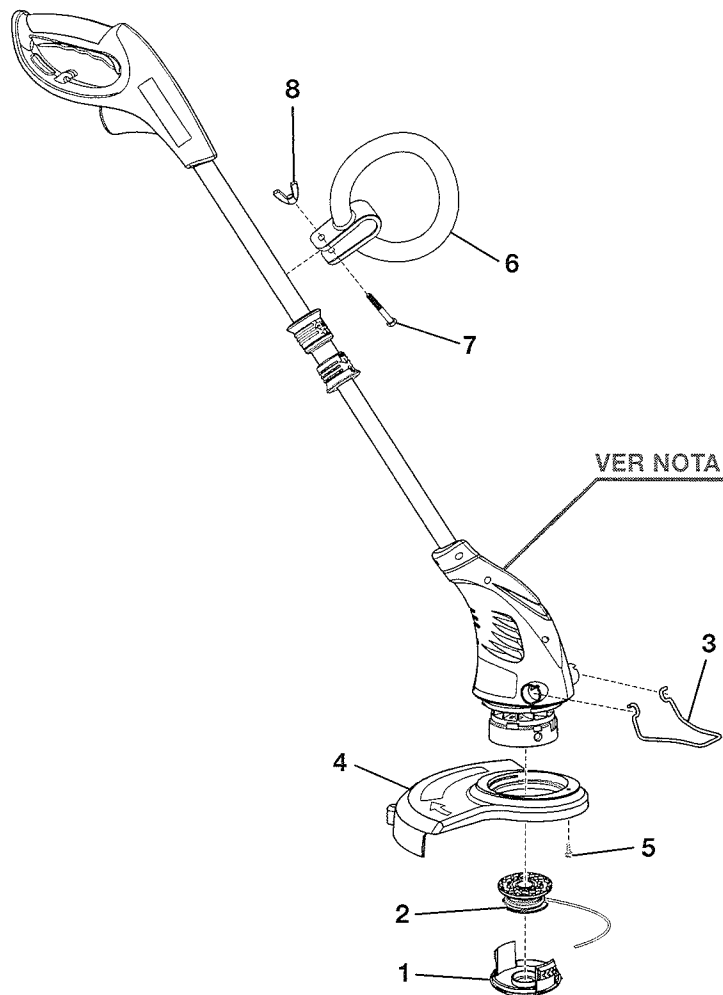

String Trimmer
Model No. 10254EG
Replacement Parts List
(ALL VERSIONS)

Recortadora de hilo
Modelo no. 10254EG
Lista de piezas de repuesto
(TODAS LAS VERSIONES)

OWT INDUSTRIES, INC.

P.O. Box 35, Highway 8, Pickens, SC 29671, USA
1-800-776-5995 • www.expertgardentools.com

**EXPERT GARDENER STRING TRIMMER
MODEL NO. 10254EG**

The model number will be found on a plate attached to the motor housing. Always mention the model number in all correspondence regarding your **STRING TRIMMER** or when ordering replacement parts.

PARTS LIST

KEY NO.	PART NUMBER	DESCRIPTION	QTY
1	3411546A-2G	Spool Cap	1
2	3110382G	Spool w/Line	1
3	33301178G	Edger Guide	1
4	3410385G	Grass Shield	1
5	3220811G	Screw (M4 x 16 mm)	1
6	34114178G	Front Handle.....	1
7	32200178G	Bolt (M6).....	1
8	32900178G	Wing Nut (M6)	1
	988000758	Operator's Manual.....	1

LISTA DE PIEZAS

NÚM. REF.	NÚM. PIEZA	DESCRIPCIÓN	CANT.
1	3411546A-2G	Casquete de carrete.....	1
2	3110382G	Carrete con hilo.....	1
3	33301178G	Protector de la recortadora.....	1
4	3410385G	Protector de la fresa.....	1
5	3220811G	Tornillo (M4 x 16 mm).....	1
6	34114178G	Mango delantero.....	1
7	32200178G	Perno (M6).....	1
8	32900178G	Tuerca de mariposa(M6).....	1
	988000758	Manual del operador.....	1