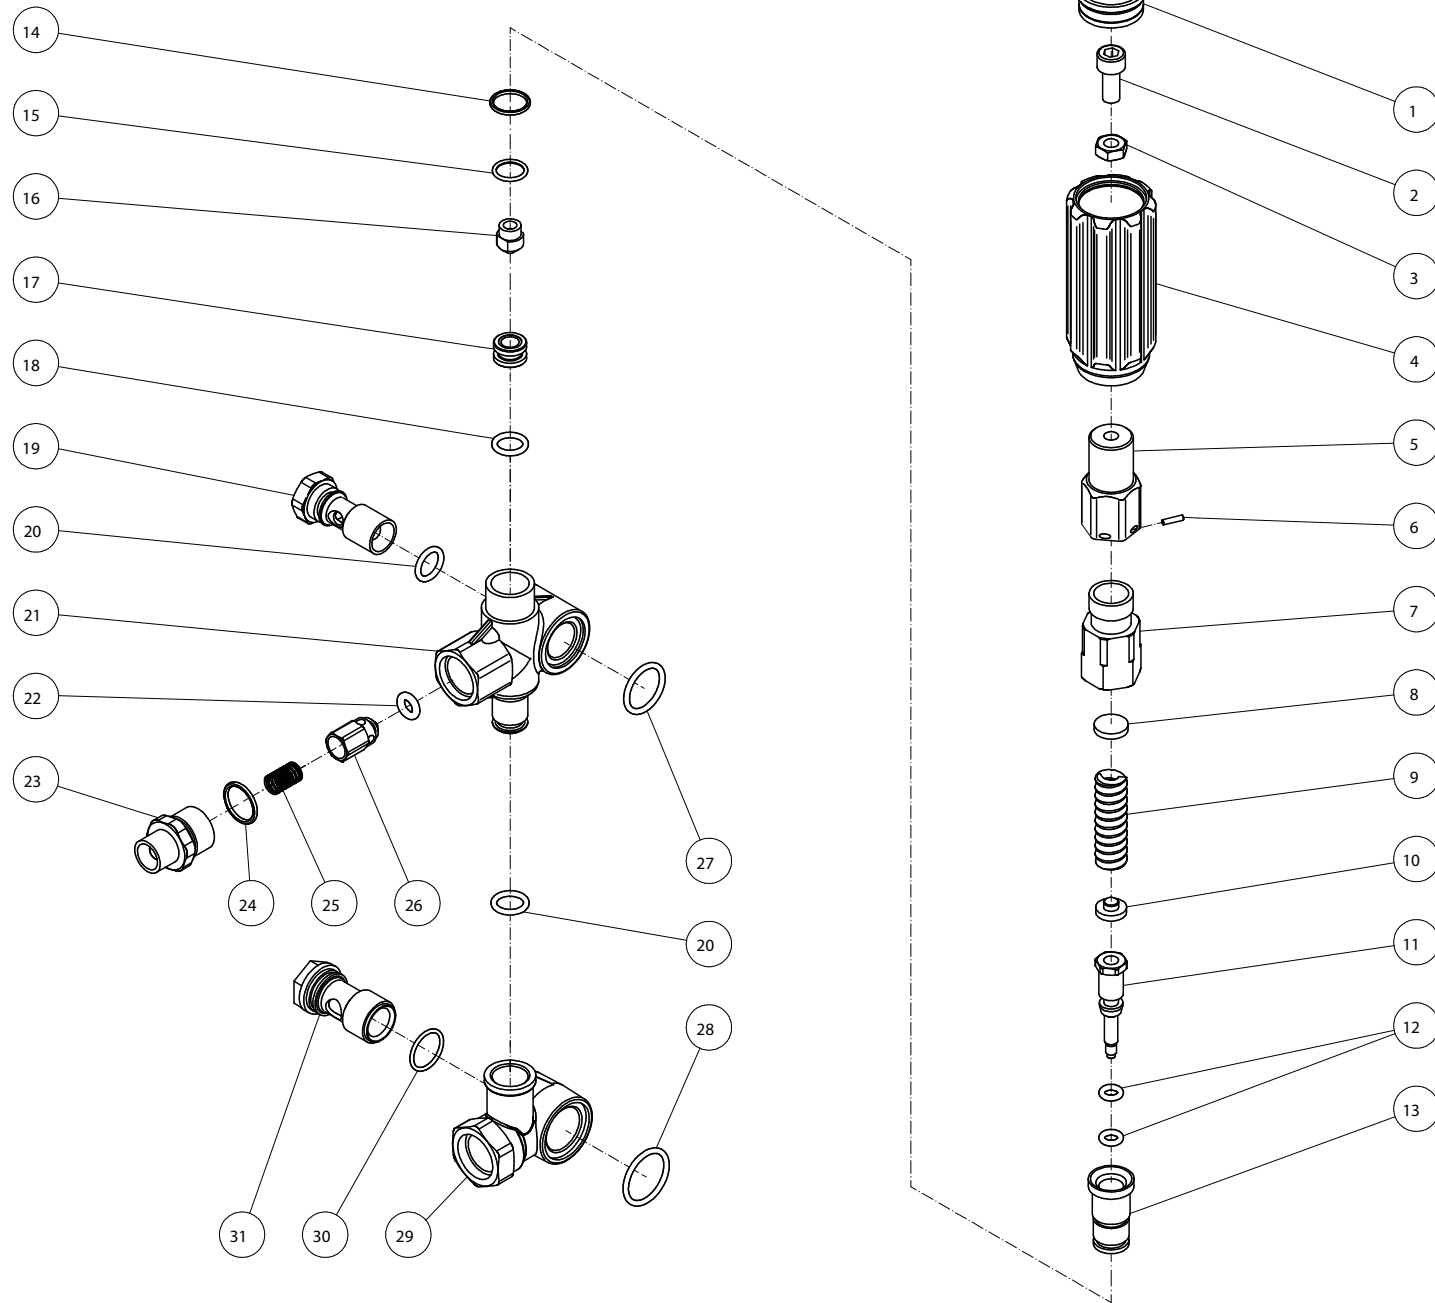

GROUP EV

GROUP EV

ITEM	PART	QTY.	DESCRIPTION
1	OJ8552	1	UNLOADER CAP - BLACK
2	OJ8605	1	HSH-ZI GR8.8 M8-1.25P X 25MM
3	OJ8610	1	HEX NUT-ZI GR8 M8-1.25P X 5MM
4	OJ8551	1	UNLOADER KNOB - BLACK
5	OJ8554	1	UNLOADER - ADJUSTMENT BARREL
6	OJ8555	1	UNLOADER PIN - STAINLESS
7	OJ8570	1	SPRING GUIDE
8	OJ8559	1	UPPER PLATE
9	OJ8642	1	SPRING - UNLOADER
10	OJ8571	1	LOWER PLATE
11	OJ8560	1	PISTON - UNLOADER
12	OJ8594	2	O-RING
13	OJ8561	1	PISTON GUIDE - UNLOADER
14	OJ8592	1	O-RING
15	OJ8590	1	O-RING
16	OJ8562	1	BY-PASS JET - UNLOADER
17	OJ8563	1	SEAT S.S. - UNLOADERER
18	OJ8595	1	O-RING
19	OJ8556	1	BANJO BOLT - 3/8-19BSPSS
20	OJ8586	2	O-RING
21	OJ8564	1	UNLOADER BODY
22	OJ8591	1	O-RING
23	OJ8579	1	ADAPTOR NIPPLE
24	OJ8583	1	O-RING
25	OJ8641	1	SPRING - UNLOADER CHECK VALVE
26	OJ8553	1	UNLOADER CHECK VALVE
27	OJ8596	1	O-RING
28	OJ8593	1	O-RING
29	OJ8568	1	BYPASS HOUSING - 1/2" G
30	OJ8587	1	O-RING
31	OJ8557	1	BANJO BOLT - 1/2-14BSP
	OJ8711	1	UNLOADER REPAIR KIT (NOT SHOWN)