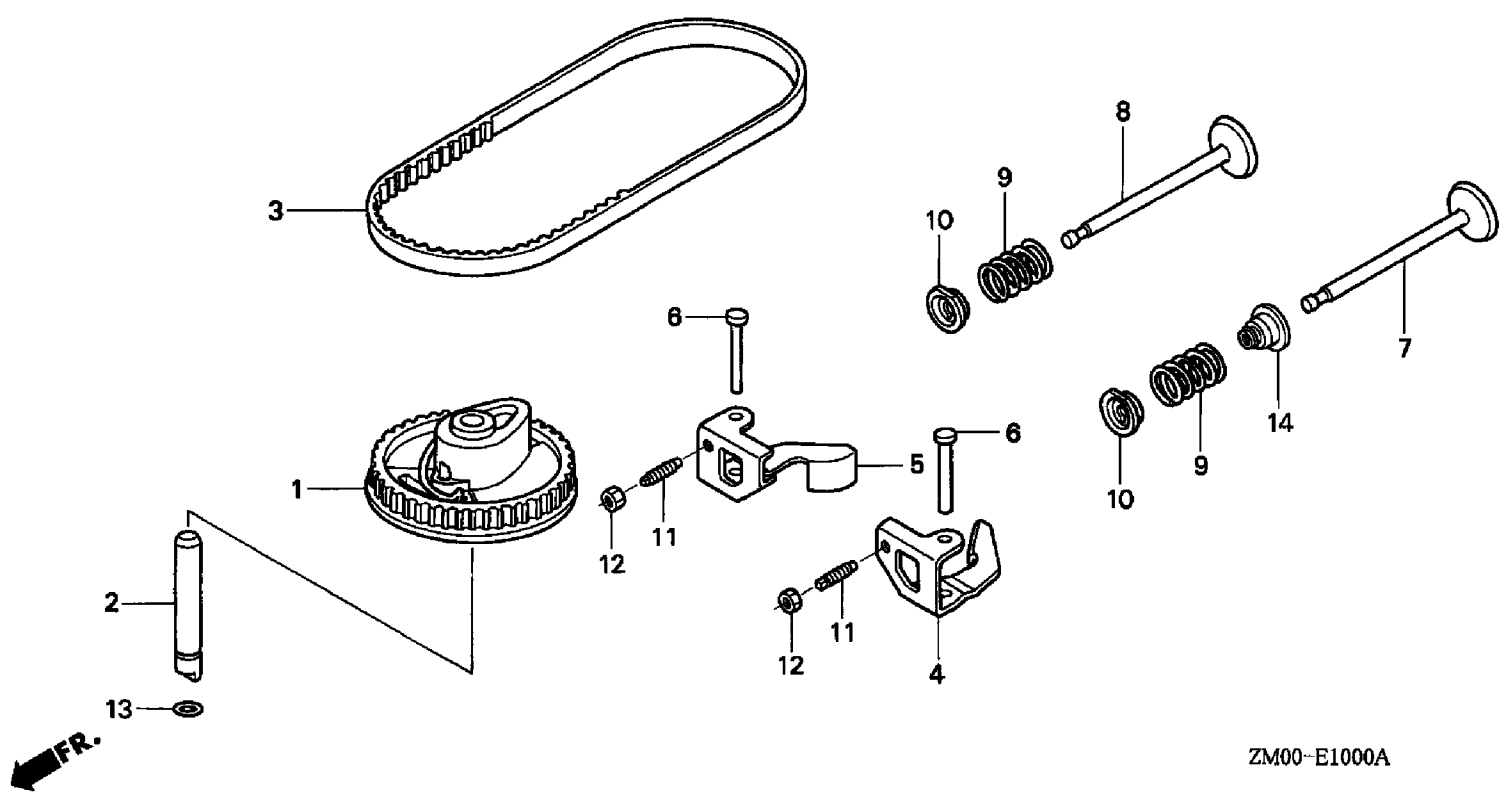

ZM00-E1000A

Ref #	Part Number	Qty	Description
1	14320-ZL8-000	1	SEE PART DETAILS - SUP; PULLEY, CAMSHAFT (Honda Code 5580055).
1	14320-ZL8-010	1	SEE PART DETAILS - PRI; PULLEY, CAMSHAFT (Honda Code 7049679).
2	14324-ZL8-000	1	SHAFT, CAM PULLEY (Honda Code 5580063).
3	14400-Z0J-014	1	SEE PART DETAILS - PRI; BELT, TIMING (84HU7 G-200) (Honda Code 7058985).
4	14431-ZL8-000	1	ARM, IN. VALVE ROCKER (Honda Code 5580089).
5	14441-ZL8-000	1	ARM, EX. VALVE ROCKER (Honda Code 5580097).
6	14461-ZL8-000	2	SHAFT, ROCKER ARM (Honda Code 5580105).
7	14711-ZL8-000	1	VALVE, IN. (Honda Code 5580113).
8	14721-ZL8-000	1	VALVE, EX. (Honda Code 5580121).
9	14751-ZL8-000	2	SPRING, VALVE (Honda Code 5580139).
10	14771-ZE1-000	2	SEE PART DETAILS - PRI; RETAINER, IN. VALVE SPRING (Honda Code 1426980).
11	90012-333-000	2	SCREW, TAPPET ADJ. (Honda Code 0294819).
12	90206-001-000	2	NUT, TAPPET ADJ. (Honda Code 0004598).
13	91301-ZM0-V31	1	O-RING (6.8X1.9) (Honda Code 6315873).
14	12209-ZM0-003	1	SEAL, VALVE STEM (Honda Code 6839831).