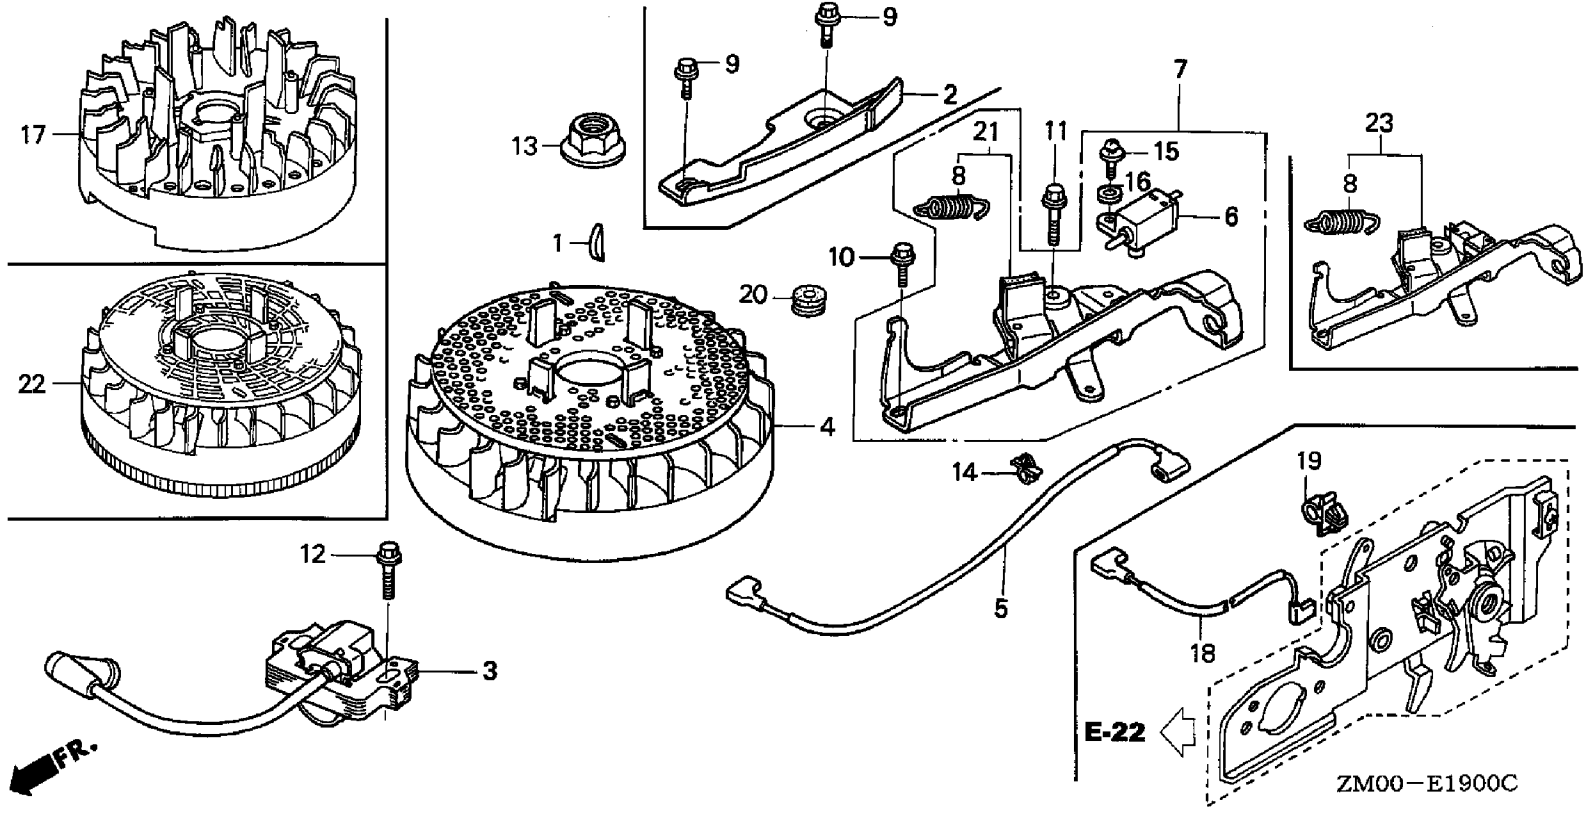

Ref #	Part Number	Qty	Description
1	13331-357-000	1	KEY, SPECIAL WOODRUFF (25X18) (Honda Code 0348433).
2	19612-ZM0-J20	1	PLATE, SIDE (Honda Code 6648182).
2	19612-ZM0-000	1	PLATE, SIDE (Honda Code 6315782).
3	30500-Z0J-003	1	COIL ASSY., IGNITION (Honda Code 6859722).
5	32195-ZM0-800	1	WIRE, STOP SWITCH (Honda Code 6315816).
9	90013-883-000	2	SEE PART DETAILS - PRI; BOLT, FLANGE (6X12) (CT200) (Honda Code 0636845).
12	90022-888-010	1	BOLT, FLANGE (6X20) (CT200) (Honda Code 0671552).
13	90201-878-003	1	NUT, SPECIAL (14MM) (Honda Code 0442038).
14	90681-959-003	1	CLIP, CABLE (A) (Honda Code 1824630).
17	31110-Z0J-003	1	FLYWHEEL (Honda Code 6913040).