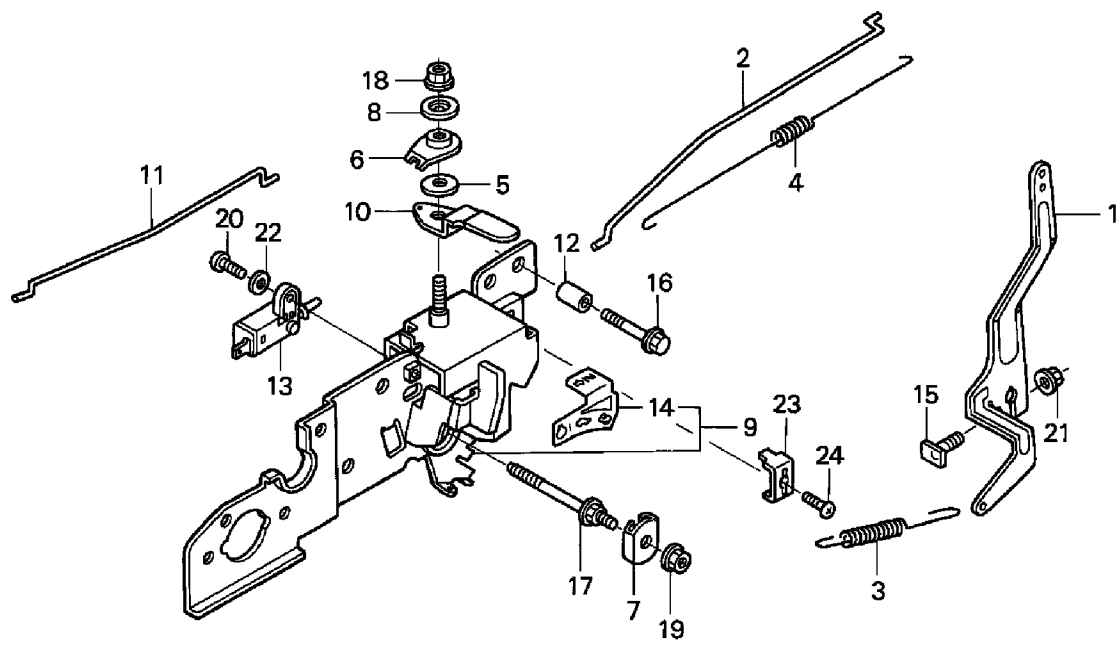

FR.

ZM00-E2201B

Ref #	Part Number	Qty	Description
1	16551-ZM0-010	1	SEE PART DETAILS - PRI; ARM, GOVERNOR (Honda Code 6869630).
2	16555-ZM0-000	1	ROD, GOVERNOR (Honda Code 5580329).
3	16561-ZM0-V30	1	SPRING, GOVERNOR (Honda Code 6315725).
4	16562-ZM0-000	1	SPRING, THROTTLE RETURN (Honda Code 5580352).
5	16574-ZE1-000	1	SPRING, LEVER (Honda Code 1427384).
6	16575-ZE2-W00	1	WASHER, CONTROL LEVER (Honda Code 3678679).
7	16577-ZM0-V30	1	PLATE, LEVER CENTER (Honda Code 6315741).
8	16578-ZE1-000	1	SPACER, CONTROL LEVER (Honda Code 1427400).
9	16580-ZM0-V30	1	BASE, CONTROL (Honda Code 6315758).
10	16612-ZM0-V30	1	LEVER, CHOKE (Honda Code 6315766).
11	16674-ZM0-V30	1	ROD, CHOKE (Honda Code 6315774).
13	35120-ZL8-003	1	SWITCH ASSY., ENGINE STOP (N.O) (Honda Code 5611520).
14	87532-ZM0-V30	1	MARK, THROTTLE INDICATION (Honda Code 6315832).
15	90015-ZE5-010	1	SEE PART DETAILS - PRI; BOLT, GOVERNOR ARM (Honda Code 2418671).
16	90017-883-000	1	SEE PART DETAILS - PRI; BOLT, FLANGE (6X32) (Honda Code 0636076).
17	90016-ZM0-V30	1	BOLT, SPECIAL (6X45) (Honda Code 6315840).
18	90114-SA0-000	1	NUT, SELF-LOCK (6MM) (Honda Code 1410182).
19	90136-SM4-901	1	NUT, SELF-LOCK (5MM) (Honda Code 3596095).
20	93892-04012-00	1	SEE PART DETAILS - PRI; SCREW-WASHER (4X12) (Honda Code 0485946).
21	94050-06000	1	SEE PART DETAILS - PRI; NUT, FLANGE (6MM) (Honda Code 0471623).
22	94103-04000	1	WASHER, PLAIN (4MM) (Honda Code 1510361).
23	16576-891-000	1	HOLDER, CABLE (Honda Code 0800466).
24	93500-05016-0A	1	SEE PART DETAILS - PRI; SCREW, PAN (5X16) (Honda Code 0145557).