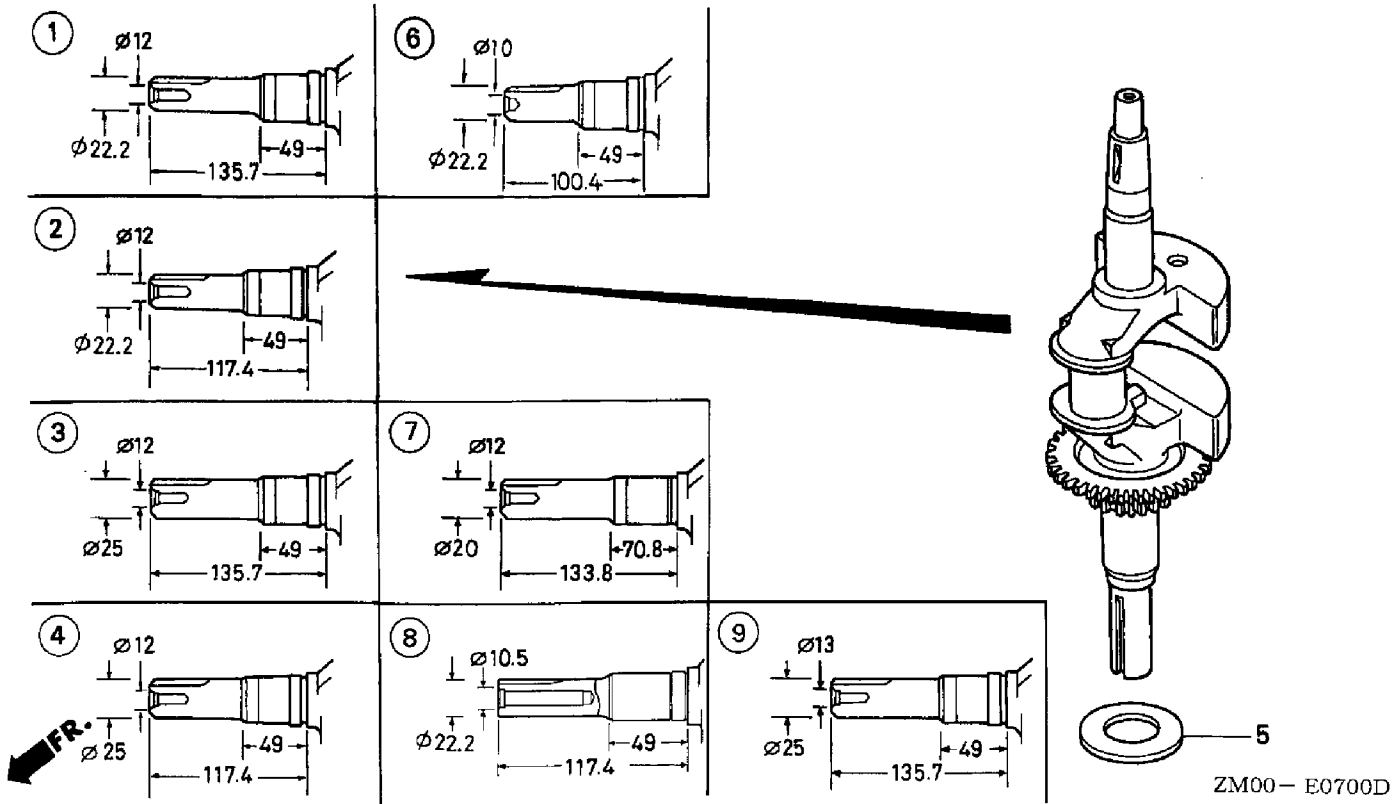

Ref #	Part Number	Qty	Description
5	90402-ZL8-000	1	WASHER, THRUST (Honda Code 5581012).
6	13310-Z0L-650	1	CRANKSHAFT (Honda Code 6696702).