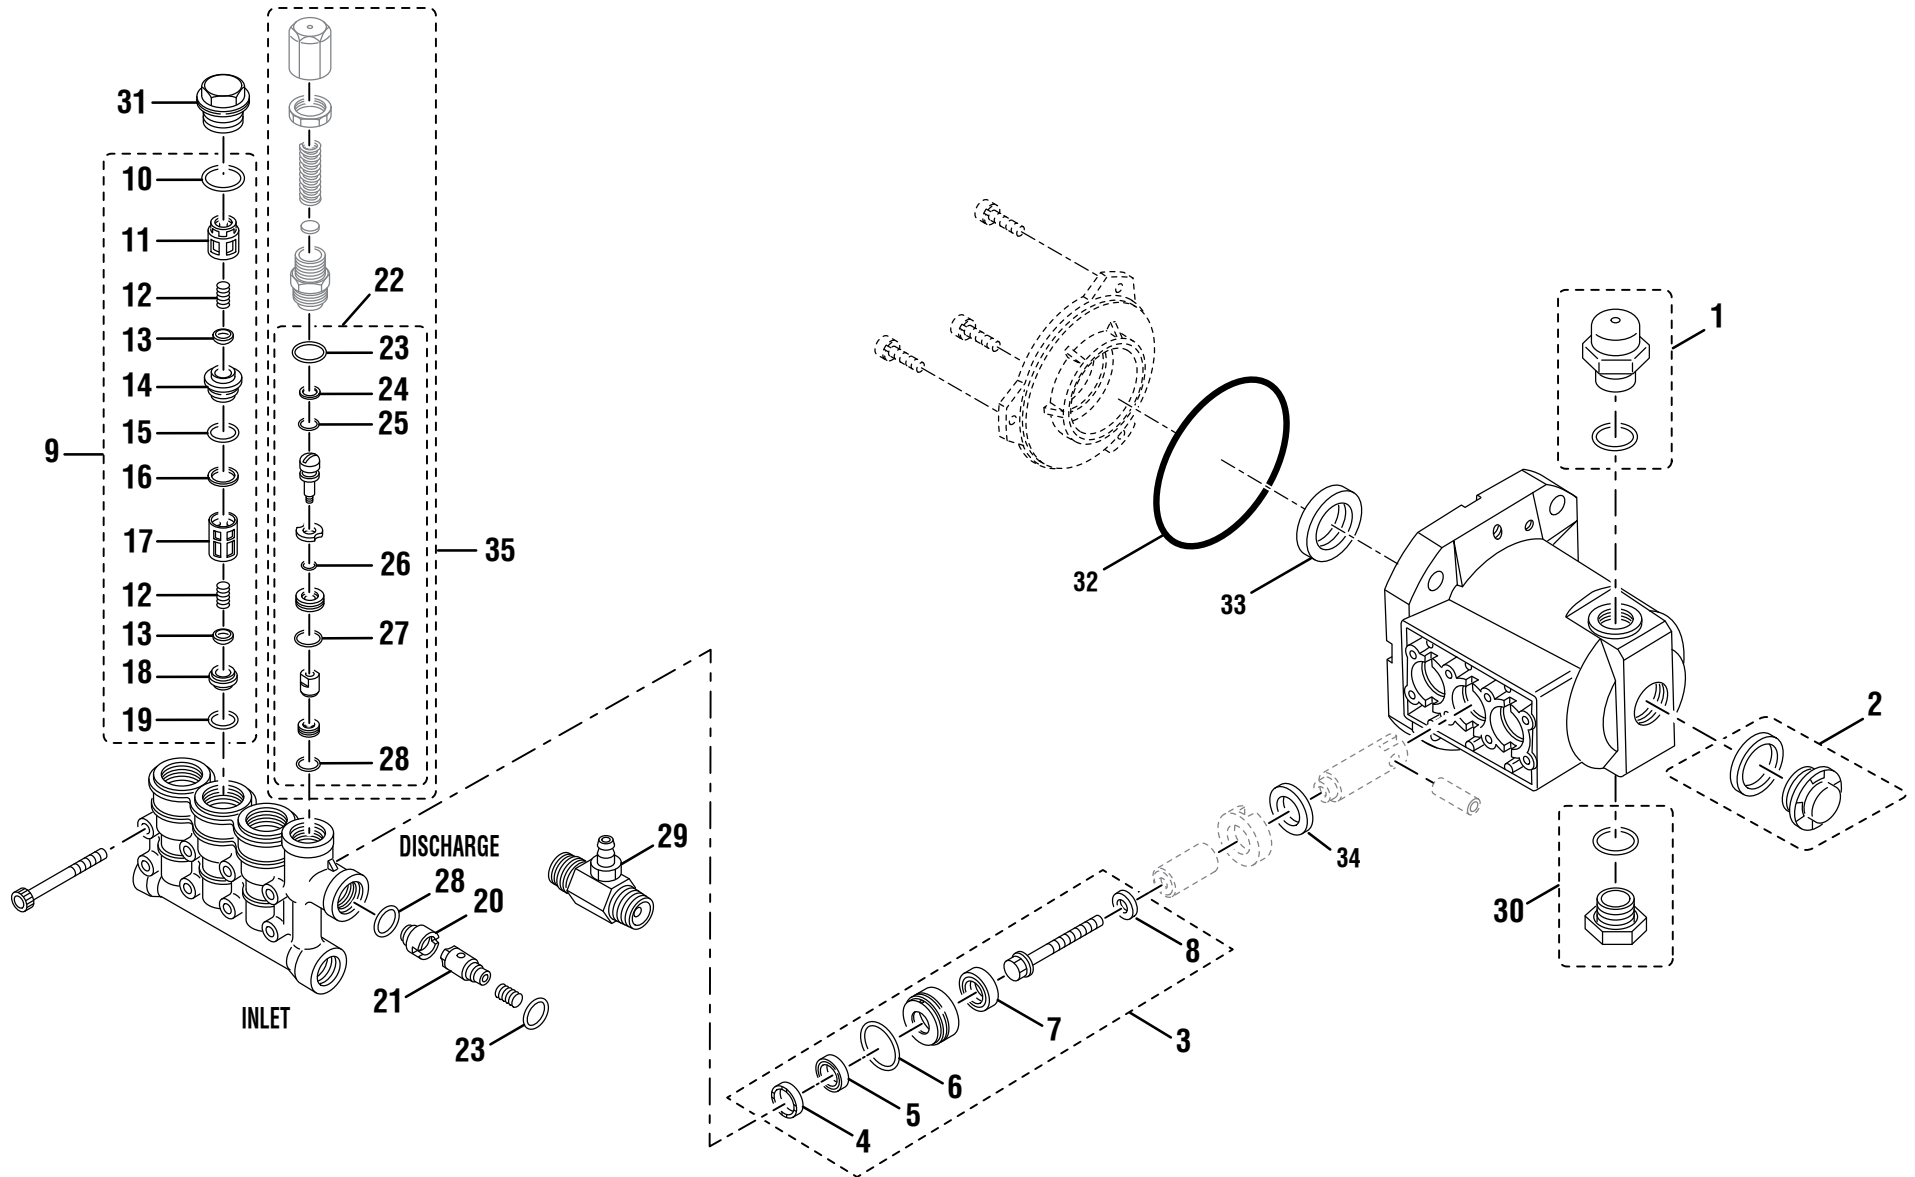

CT80701 Pump/Pompe/Bomba